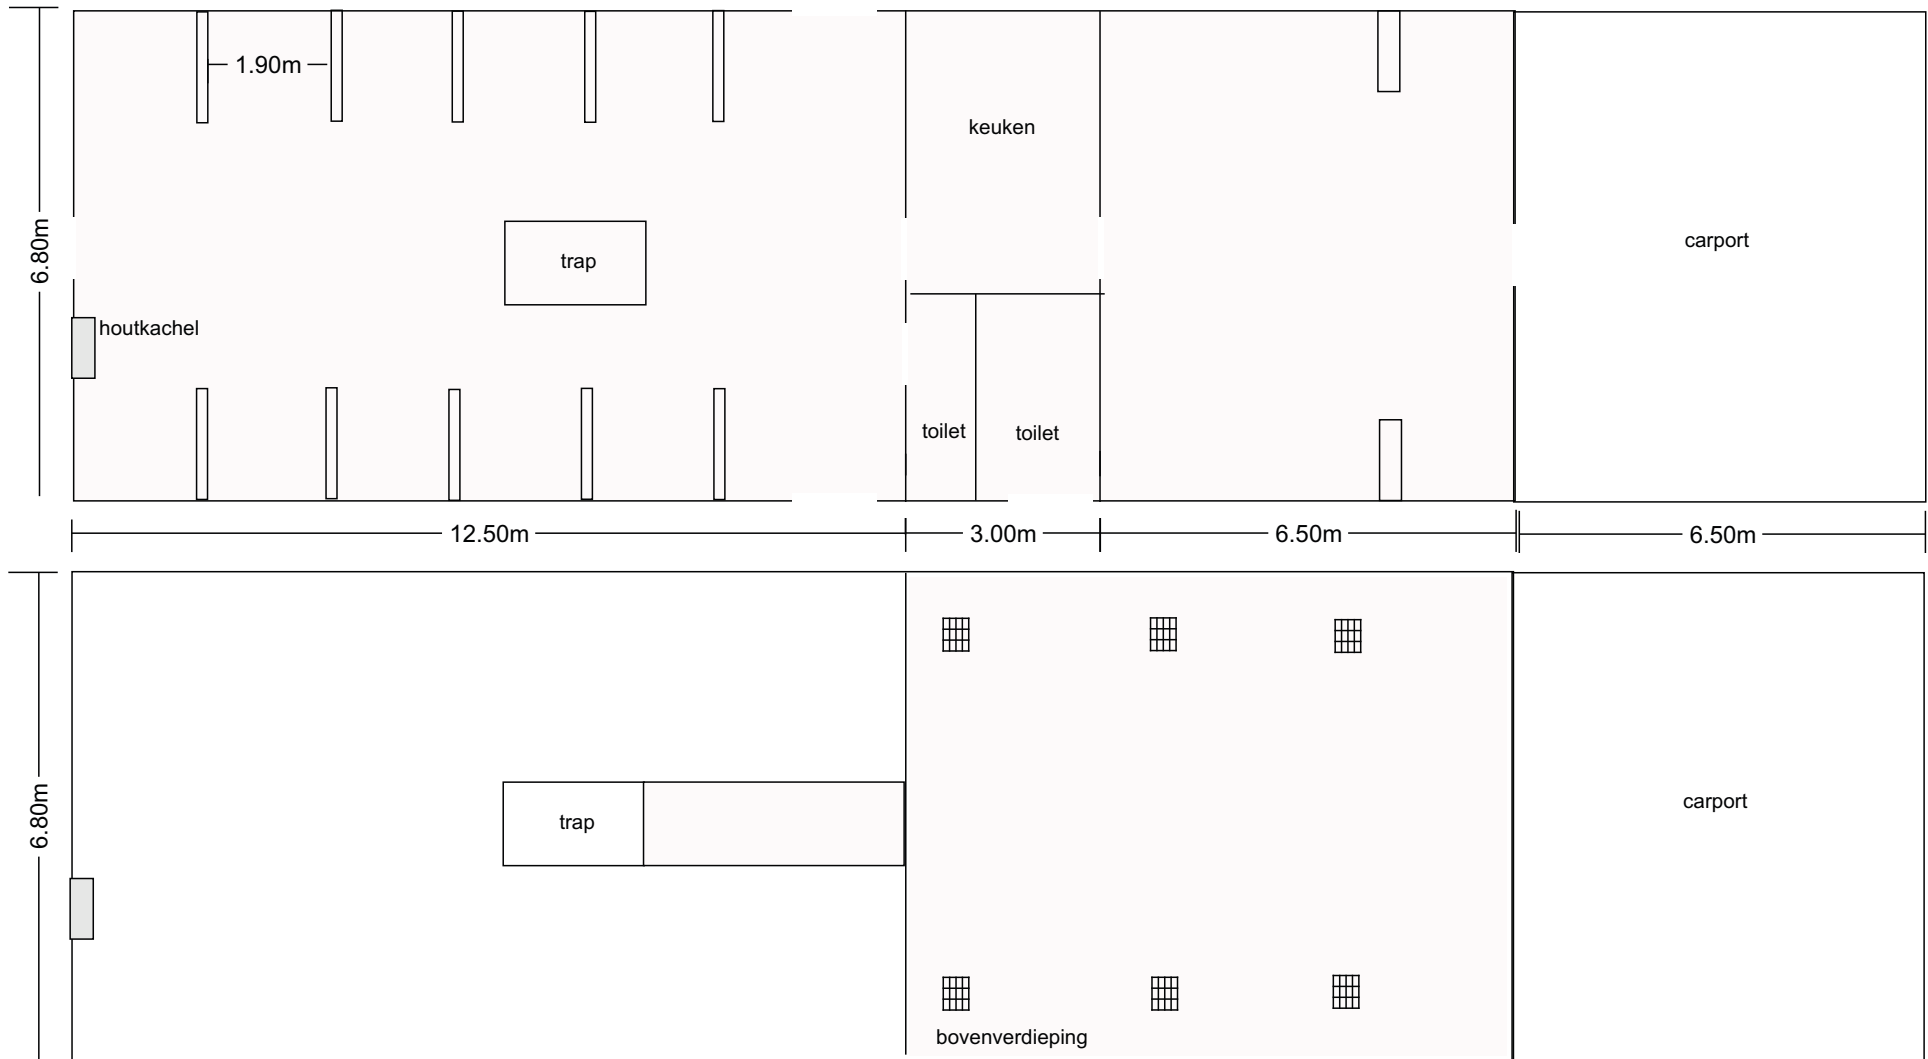

afmetingen kleine schuur gelijkvloer en bovenverdieping

- 10 rechthoekige tafels 0.75mx 2.20m
(+ set voor verhogen naar 0.90m of 1.15m)
- 6 eiken tafels, 0.80m x 2.00m
- 9 ronde tafels Ø 1.50m
- 10 hoge partytafels Ø 85 hoogte 115
- 10 zwarte partytafelhoezen (te huur €10/stuk)
- 6 zwarte vierkante zitkussens
- 90 stoelen

- basiskeuken: kookfornuis(inductie)-wasbak
- industriële vaatwas (winterhalter, osmose systeem)
- 2 koelkasten
- koffiemachine
- Bar, voorzien van glazen voor 60 pers.
- (bier, frisdranken, wijn)
- 2 kapstokken van 40 kleeerhangers.

verschillende stopcontacten 20A (220v) op afzonderlijke kringen