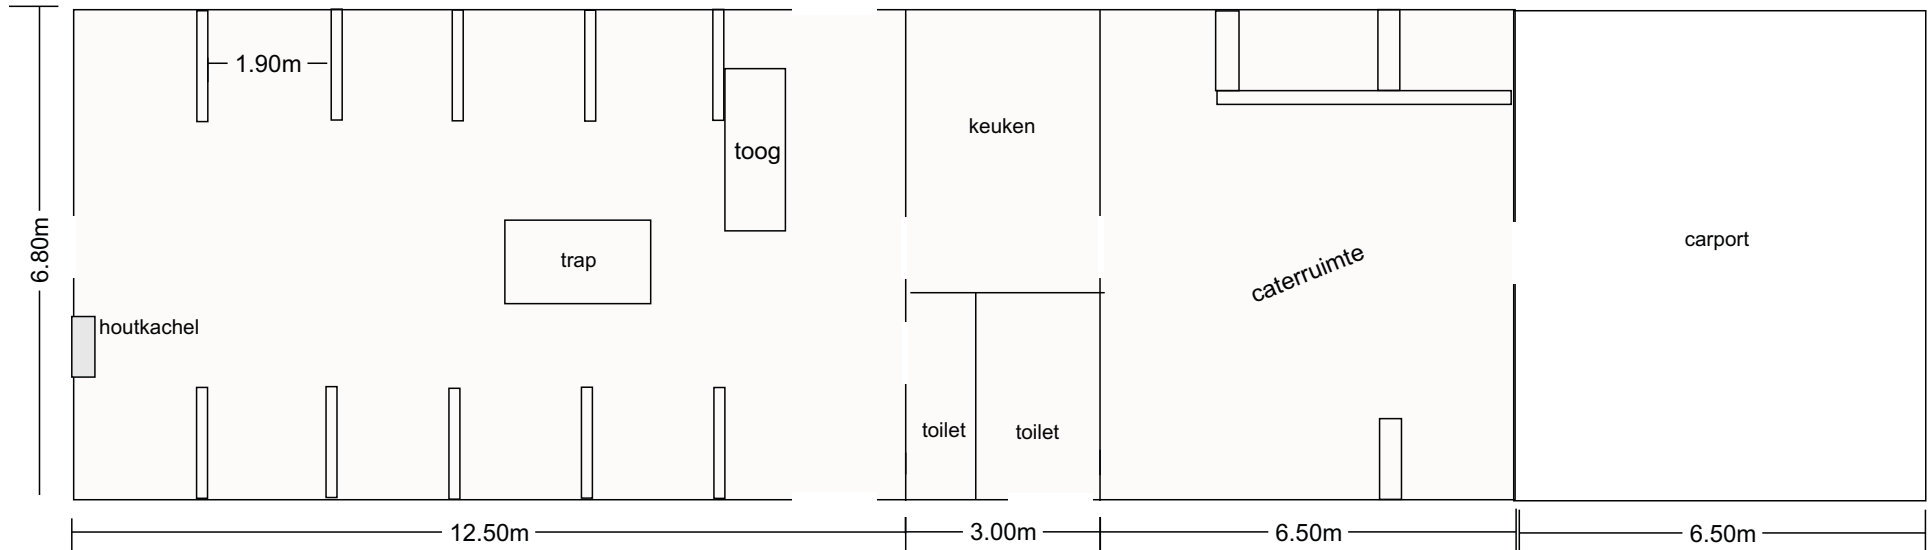

afmetingen kleine schuur gelijkvloer

Meubilair ter beschikking

- 10 rechthoekige tafels 0.75m x 2.20m
(6 van deze rechthoekige tafels te verhogen naar 90 cm of 1.15 cm)
- 8 ronde tafels Ø 1.50m
- 10 hoge partytafels Ø 0.85m hoogte 1.15m
- 90 stoelen (zitvlak 42 x42 cm)

Caterruimte

- 2 koelkasten, rechtstaande modellen
- 1 afwasaanrecht

tafellinnen te huur, kleur zwart.
€7/stuk (excl. 21%btw)

verschillende stopcontacten 20A (220v)
op afzonderlijke kringen in zaal en caterruimte.