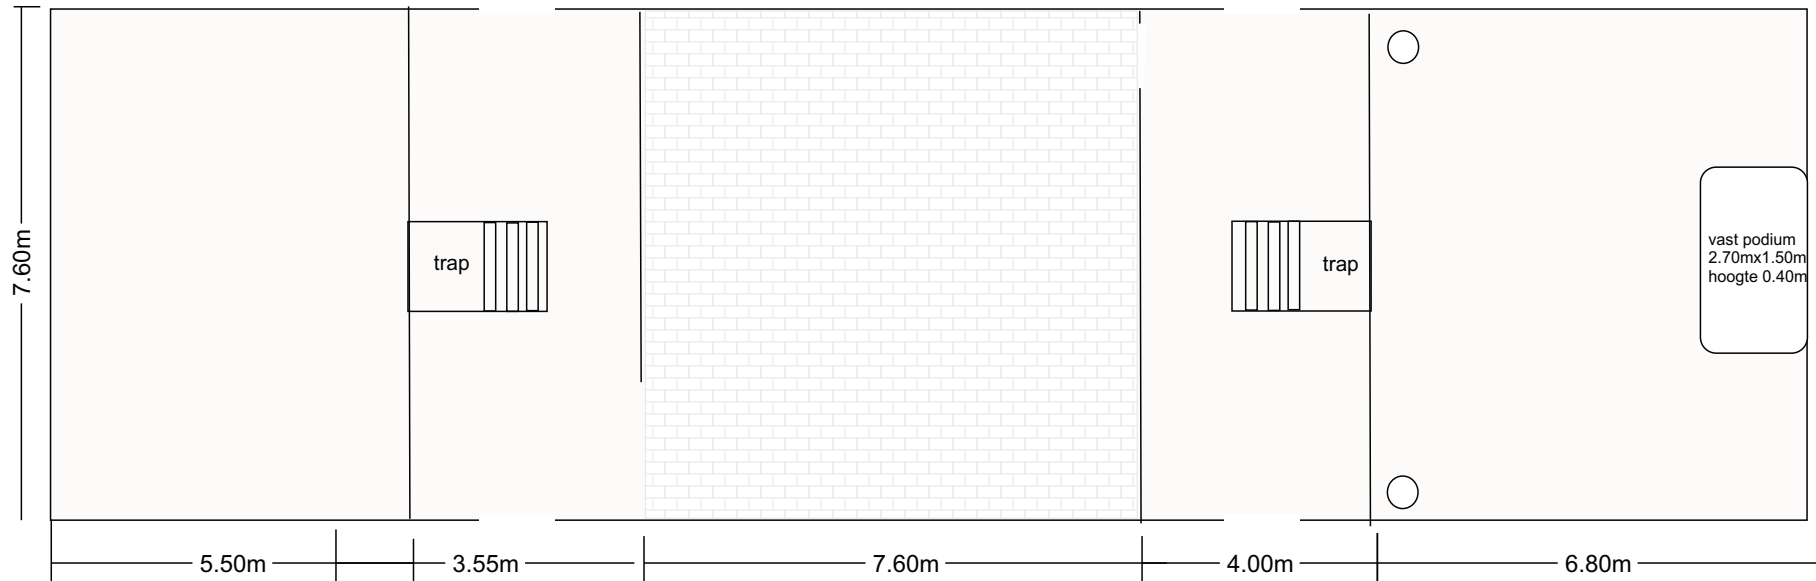

afmetingen grote schuur + ruimte traiteur + wc en loge

- 10 rechthoekige tafels 0.75m x 2.20m
- 9 ronde tafels \varnothing 1.50m
- 10 hoge partytalels \varnothing 0.85m hoogte 1.15m
- 90 stoelen
- 2 koelkasten
- 1 afwasaanrecht

verschillende stopcontacten 20A (220v)
op afzonderlijke kringen