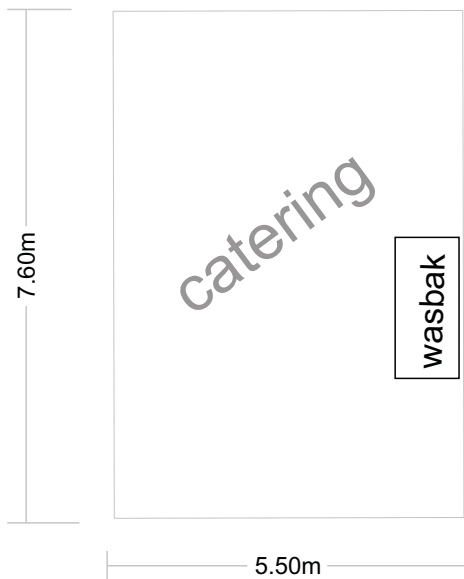

afmetingen grote schuur + ruimte traiteur + wc

Meubilair ter beschikking

- 10 rechthoekige tafels 0.75m x 2.20m
(6 van deze rechthoekige tafels te verhogen naar 90 cm of 1.15 cm)
- 8 ronde tafels Ø 1.50m
- 10 hoge partytafels Ø 0.85m hoogte 1.15m
- 90 stoelen (zitvlak 42 x42 cm)

- Caterruimte
- 2 koelkasten, rechtstaande modellen
- 1 afwasaanrecht

tafellinnen te huur, kleur zwart.
€7/stuk (excl. 21%btw)

verschillende stopcontacten 20A (220v)
 op afzonderlijke kringen in zaal en caterruimte.

voorbeeld van tafelschikking 140 pers.

Meubilair ter beschikking

- 10 rechthoekige tafels 0.75m x 2.20m
(6 van deze rechthoekige tafels te verhogen naar 90 cm of 1.15 cm)
- 8 ronde tafels Ø 1.50m
- 10 hoge partytafels Ø 0.85m hoogte 1.15m
- 90 stoelen (zitvlak 42 x42 cm)

eretafel, max grootte
bij te huren