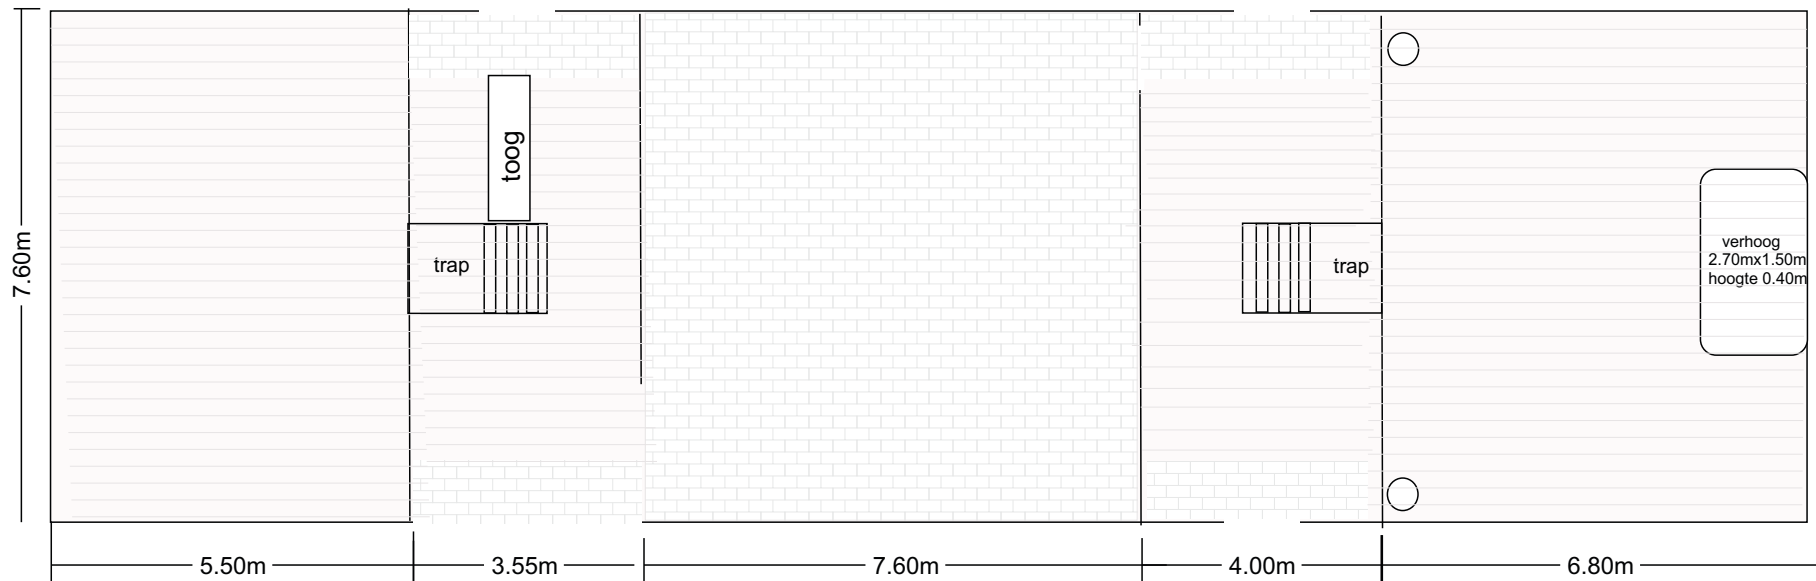

afmetingen grote schuur + ruimte traiteur + wc

Meubilair ter beschikking

- 10 rechthoekige tafels 0.75m x 2.20m
(6 van deze rechthoekige tafels te verhogen naar 90 cm of 1.15 cm)
- 8 ronde tafels Ø 1.50m
- 10 hoge partytafels Ø 0.85m hoogte 1.15m
- 90 stoelen (zitvlak 42 x42 cm)

voorbeeld van tafelschikking 140 pers.

Meubilair ter beschikking

- 10 rechthoekige tafels 0.75m x 2.20m
(6 van deze rechthoekige tafels te verhogen naar 90 cm of 1.15 cm)
- 8 ronde tafels Ø 1.50m
- 10 hoge partytafels Ø 0.85m hoogte 1.15m
- 90 stoelen (zitvlak 42 x42 cm)

eretafel, max grootte
bij te huren