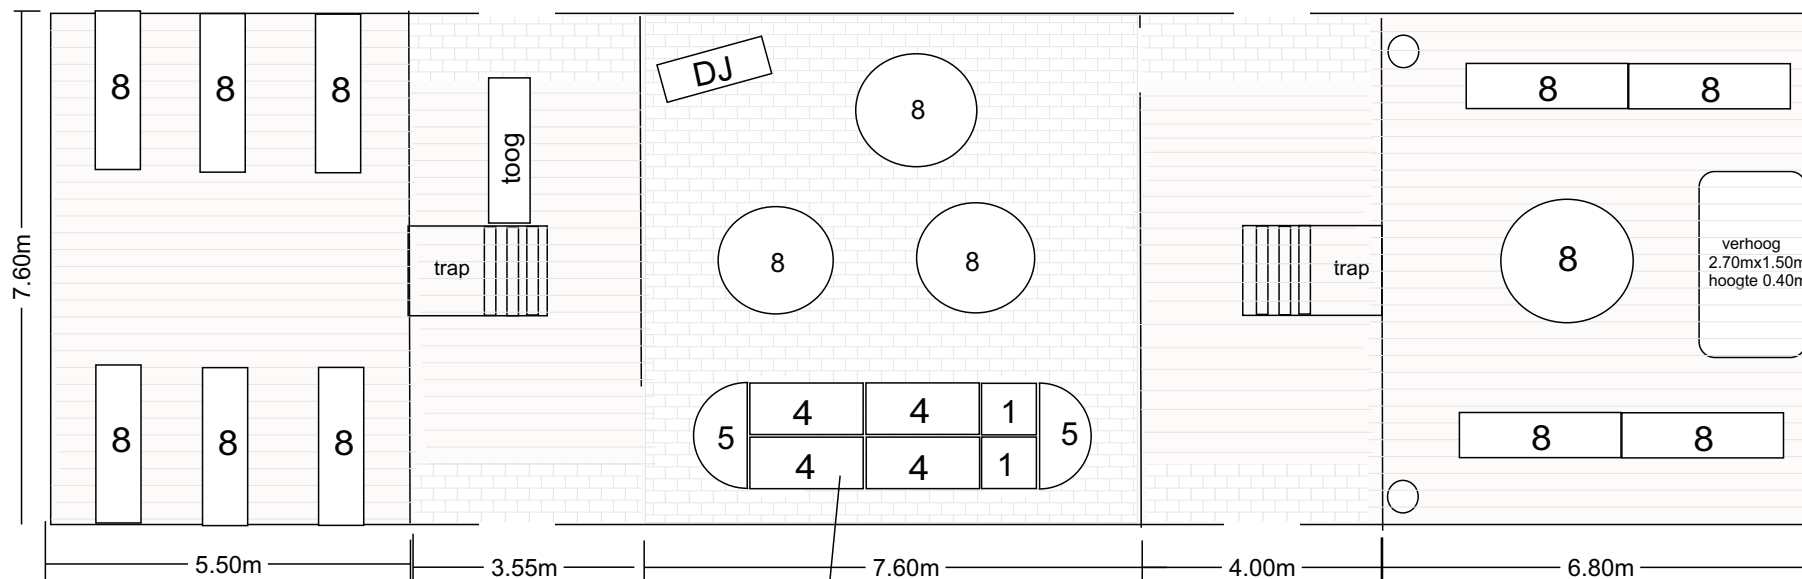

afmetingen grote schuur + ruimte traiteur + wc

Meubilair ter beschikking

- 10 rechthoekige tafels 0.75m x 2.20m
(6 van deze rechthoekige tafels te verhogen naar 90 cm of 1.15 cm)
- 8 ronde tafels Ø 1.50m
- 10 hoge partytafels Ø 0.85m hoogte 1.15m
- 90 stoelen (zitvlak 42 x42 cm)

voorbeeld van tafelschikking 140 pers.

Meubilair ter beschikking

- 10 rechthoekige tafels 0.75m x 2.20m
(6 van deze rechthoekige tafels te verhogen naar 90 cm of 1.15 cm)
- 8 ronde tafels Ø 1.50m
- 10 hoge partytafels Ø 0.85m hoogte 1.15m
- 90 stoelen (zitvlak 42 x42 cm)

eretafel, max grootte
bij te huren