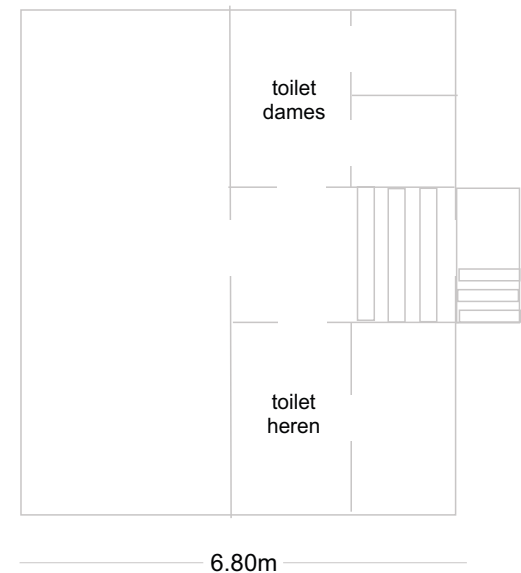

afmetingen grote schuur + ruimte traiteur + wc

Meubilair ter beschikking

- 10 rechthoekige tafels 0.75m x 2.20m
(6 van deze rechthoekige tafels te verhogen naar 90 cm of 1.15 cm)
- 8 ronde tafels Ø 1.50m
- 10 hoge partytafels Ø 0.85m hoogte 1.15m
- 90 stoelen (zitvlak 42 x42 cm)

- Caterruimte
- 2 koelkasten, rechtstaande modellen
- 1 afwasaanrecht

tafellinnen te huur, kleur zwart.
€7/stuk (excl. 21%btw)

verschillende stopcontacten 20A (220v)
 op afzonderlijke kringen in zaal en caterruimte.

voorbeeld van tafelschikking 140 pers.

Meubilair ter beschikking

- 10 rechthoekige tafels 0.75m x 2.20m
(6 van deze rechthoekige tafels te verhogen naar 90 cm of 1.15 cm)
- 8 ronde tafels Ø 1.50m
- 10 hoge partytafels Ø 0.85m hoogte 1.15m
- 90 stoelen (zitvlak 42 x42 cm)

eretafel, max grootte
bij te huren